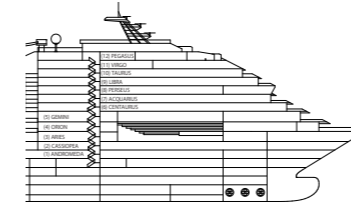

Costa Serena コスタ セレーナ

- 総トン：約114,500トン
- 全長：290メートル
- 全幅：35.5メートル
- 巡航速度：21.5ノット
- 最大乗客定員数：3780人

- ✓ 一部視界不良（バーシャルビュー）キャビン
- II 身体の不自由な方向向けキャビン
- 【 コネクティングキャビン
- E エレベーター
- * ダブルソファベッド
- シングルブルマンベッド（壁又は天井付けの折りたたみベッド）
- シングルソファベッド
- ▲ シングルベッドを組み合わせるとダブルへの変更不可
- ▲ ダブルへの変更不可

- IC 内側C デッキ1-2 前方/後方
- IP 内側P デッキ1-2 中央・デッキ6-7 前方/後方
- ID 内側D デッキ6-7 中央・デッキ8-9 前方/後方
- IZ 内側Z デッキ8-9 中央・デッキ10
- EC 海側C デッキ1 前方/後方
- EP 海側P デッキ1 中央・デッキ2・デッキ6/7/9 前方
- EZ 海側Z デッキ11

- BC バルコニーC デッキ6 前方
- BP バルコニーP デッキ6 後方 デッキ7 前方/後方
- BD バルコニーD デッキ6/7 中央・デッキ8・デッキ9 前方
- BZ バルコニーZ デッキ8 中央・デッキ9 中央・デッキ10