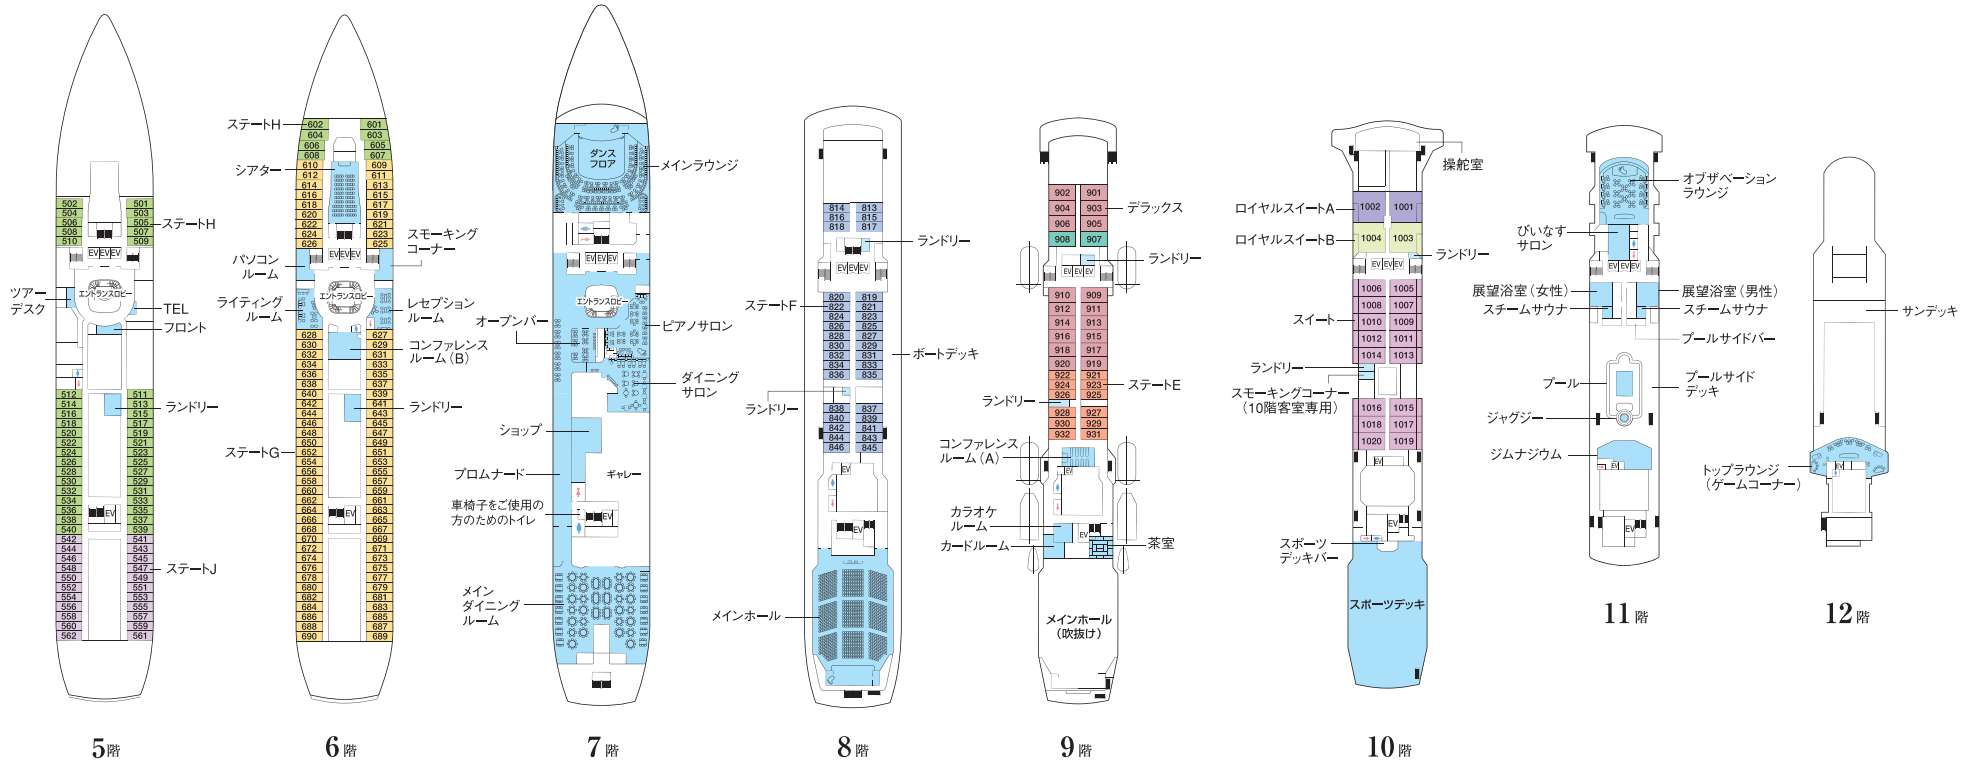

フロアのご案内

ロイヤルスイートルームA
1001・1002

ロイヤルスイートルームB
1003・1004

スイートルーム

デラックスルーム

ステートルーム

- ロイヤルスイートルームA
- ロイヤルスイートルームB
- スイートルーム
- デラックスルーム
- ステートルームE
- ステートルームF
- ステートルームG
- ステートルームH
- ステートルームJ
- [EV]エレベーター
- 車椅子をご使用の方のための客室(デラックスルーム)

※救命ボート、乗下船用タラップなど、客船固有の設備のために、一部眺望が妨げられる客室がございます。