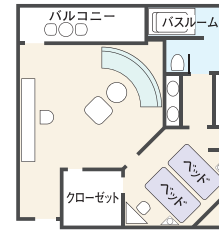

フロアのご案内

ロイヤルスイートルームA
1001・1002

ロイヤルスイートルームB
1003・1004

スイートルーム

デラックスルーム

ステートルーム

- ロイヤルスイートルームA
- ロイヤルスイートルームB
- スイートルーム
- デラックスルーム
- ステートルームE
- ステートルームF
- ステートルームG
- ステートルームH
- ステートルームJ
- [EV]エレベーター
- 車椅子をご使用の方のための客室(デラックスルーム)

※救命ボート、乗下船用タラップなど、客船固有の設備のために、一部眺望が妨げられる客室がございます。