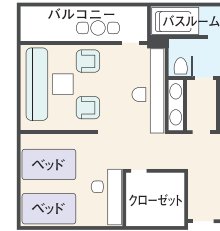

フロアのご案内

ロイヤルスイートルームA
1001・1002

ロイヤルスイートルームB
1003・1004

スイートルーム

デラックスルーム

ステートルーム

- ロイヤルスイートルームA
- ロイヤルスイートルームB
- スイートルーム
- デラックスルーム
- ステートルームE
- ステートルームF
- ステートルームG
- ステートルームH
- ステートルームJ
- [EV]エレベーター
- 車椅子をご使用の方のための客室(デラックスルーム)

※救命ボート、乗下船用タラップなど、客船固有の設備のために、一部眺望が妨げられる客室がございます。