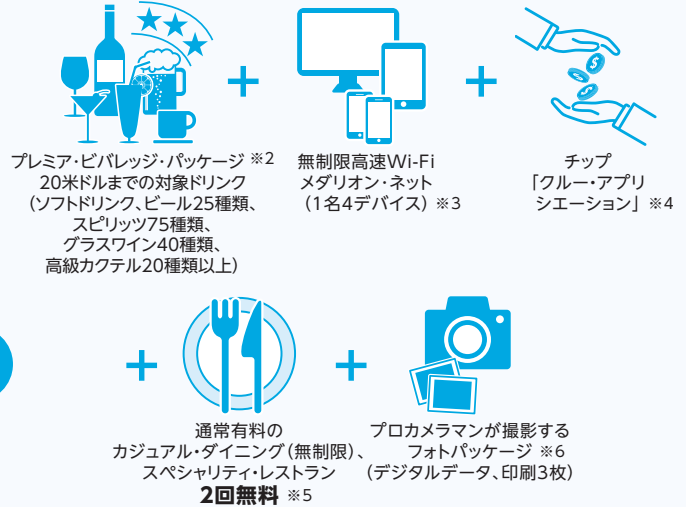

宿泊費

船内アクティビティ

メダリオン・クラス サービス ※1

+

プリンセス・プラス

クルーズ代金に**充実のサービス**が含まれます。

プラス・ビバレッジ・パッケージ ※2
15米ドルまでの対象ドリンク
(ソフトドリンク、
スピリッツ50種類、
グラスワイン25種類、
ビール25種類)

無制限高速Wi-Fi
メダリオン・ネット
(1名1デバイス) ※3

チップ
「クルー・アプリ
シェーション」 ※4

通常有料の
カジュアル・ダイニング
(クルーズ中2回まで)

【その他のサービス】

- オーシャン・ナウでのお食事や商品のご注文とお届け(無制限)
- プレミアム・デザート(1日2個まで)
- フィットネス・クラス(クルーズ中2回まで)
- ジュース・バー(無制限)

これらのサービスを個別で追加すると
お一人様1泊あたり

19,000円相当のところを

8,500円でご提供

プリンセス・プレミア

クルーズ代金に**極上のサービス**が含まれます。

プレミア・ビバレッジ・パッケージ ※2
20米ドルまでの対象ドリンク
(ソフトドリンク、ビール25種類、
スピリッツ75種類、
グラスワイン40種類、
高級カクテル20種類以上)

無制限高速Wi-Fi
メダリオン・ネット
(1名4デバイス) ※3

チップ
「クルー・アプリ
シェーション」 ※4

通常有料の
カジュアル・ダイニング(無制限)、
スペシャルティ・レストラン
2回無料 ※5
プロカメラマンが撮影する
フォトパッケージ ※6
(デジタルデータ、印刷3枚)

【その他のサービス】

- オーシャン・ナウでのお食事や商品のご注文とお届け(無制限)
- プレミアム・デザート(無制限)
- フィットネス・クラス(無制限)
- ジュース・バー(無制限)
- メダリオン専用アクセサリ
- プリンセス・シアターの座席予約(オリジナルのプロダクション・ショーのみ)

これらのサービスを個別で追加すると
お一人様1泊あたり

34,000円相当のところを

12,500円でご提供

※1 プリンセス・スタンダードは、オーシャン・ナウをご利用の場合、別途追加料金がかかります。 ※2 アルコールは1日15杯まで、ソフトドリンクは無制限でご注文いただけます。日本発着クルーズでは乗船日時時点で20歳以上の方対象。20歳未満の方は、コーヒー&ソーダ・パッケージとなります。コーヒー&ソーダ・パッケージには、お土産タンブラー、グラスファウンテンソーダ、フルーツジュース、スペシャルティ・コーヒー、紅茶、フラッペ、ミルクシェイク、エナジードリンクなどが含まれます(一部除外メニューあり)。除外メニューについては25%割引でご提供いたします。 ※3 船の航行エリアによっては繋がりにくい場合もございます。 ※4 その他のサービスに対するチップはその都度お客様のご判断でお願いいたします。 ※5 クルーズ中に本特典を2回ご利用いただけなかった場合でも、払戻、引換、繰越の対象にはなりません。海(Kai)寿司はカジュアル・ダイニング、サバティエニ・イタリアン・トラットリア、シユラスカリアはスペシャルティ・レストランとなります。 ※6 船内で撮影した写真を最大8×10インチサイズで3枚まで印刷してお持ち帰りいただけます。また、「メダリオン・クラス」アプリからのダウンロード、船内フォトギャラリーからUSBへ転送することで、枚数制限なくお持ち帰り可能です(デジタル形式のみ)。