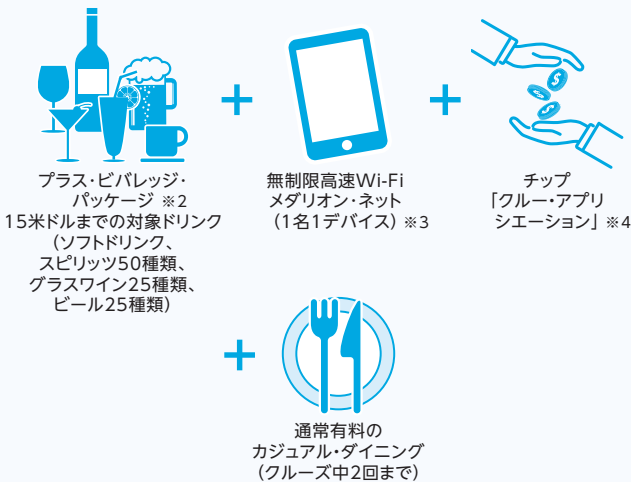

プリンセス・クルーズ 料金プラン

ご希望に合わせて選べる3つの料金プラン。

クルーズ代金に加え、ドリンクパッケージや高速Wi-Fiなどが含まれるお得なプランもご用意しました。

適用コース 全コース

プリンセス・スタンダード(クルーズ代金)

クルーズ代金には移動費、食費、宿泊費、船内アクティビティ、「メダリオン・クラス」のサービスが含まれて1泊1万円台からお得にクルーズをお楽しみいただけます。

移動費

食費

宿泊費

船内アクティビティ

メダリオン・クラス サービス ※1

+

プリンセス・プラス

クルーズ代金に**充実のサービス**が含まれます。

プラス・ビバレッジ・パッケージ ※2
15米ドルまでの対象ドリンク
(ソフトドリンク、
スピリッツ50種類、
グラスワイン25種類、
ビール25種類)

無制限高速Wi-Fi
メダリオン・ネット
(1名1デバイス) ※3

チップ
「クルー・アプリ
シェーション」 ※4

通常有料の
カジュアル・ダイニング
(クルーズ中2回まで)

【その他のサービス】

- オーシャン・ナウでのお食事や商品のご注文とお届け(無制限)
- プレミアム・デザート(1日2個まで)
- フィットネス・クラス(クルーズ中2回まで)
- ジュース・バー(無制限)

これらのサービスを個別で追加すると
お一人様1泊あたり

19,000円相当のところを

8,500円でご提供

プリンセス・プレミア

クルーズ代金に**極上のサービス**が含まれます。

プレミア・ビバレッジ・パッケージ ※2
20米ドルまでの対象ドリンク
(ソフトドリンク、ビール25種類、
スピリッツ75種類、
グラスワイン40種類、
高級カクテル20種類以上)

無制限高速Wi-Fi
メダリオン・ネット
(1名4デバイス) ※3

チップ
「クルー・アプリ
シェーション」 ※4

通常有料の
カジュアル・ダイニング(無制限)、
スペシャルティ・レストラン
2回無料 ※5
プロカメラマンが撮影する
フォトパッケージ ※6
(デジタルデータ、印刷3枚)