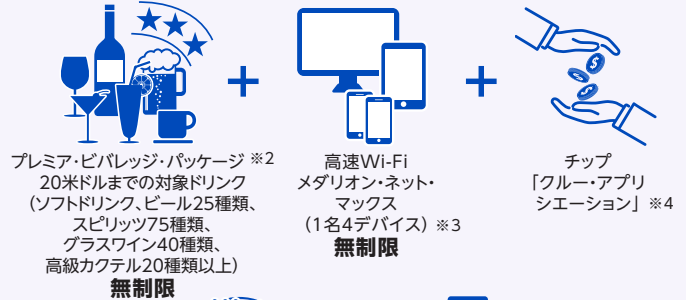

## プリンセス・スタンダード(クルーズ代金)

クルーズ代金には移動費、食費、宿泊費、船内アクティビティ、「メダリオン・クラス」のサービスが含まれて1泊1万円台からお得にクルーズをお楽しみいただけます。

## プリンセス・プラス

クルーズ代金に**充実のサービス**が含まれます。

プラス・ビバレッジ・パッケージ ※2  
15米ドルまでの対象ドリンク  
(ソフトドリンク、スピリッツ50種類、グラスワイン25種類、ビール25種類)

高速Wi-Fi  
メダリオン・ネット・マックス  
(1名1デバイス) ※3  
**無制限**

チップ  
「クルー・アプリ」  
シェーション) ※4

通常有料の  
カジュアル・ダイニング  
(クルーズ中2回まで)

【その他のサービス】

- お食事や商品のご注文とお届け(無制限)
- プレミアム・デザート(1日2個まで)
- フィットネス・クラス(クルーズ中2回まで)
- ジュース・バー(無制限)
- ルームサービス

これらのサービスを個別で追加すると  
お一人様1泊あたり

23,000円相当のところを  
**9,500円**でご提供

## プリンセス・プレミア

クルーズ代金に**極上のサービス**が含まれます。

プレミア・ビバレッジ・パッケージ ※2  
20米ドルまでの対象ドリンク  
(ソフトドリンク、ビール25種類、スピリッツ75種類、グラスワイン40種類、高級カクテル20種類以上)  
**無制限**

高速Wi-Fi  
メダリオン・ネット・マックス  
(1名4デバイス) ※3  
**無制限**

チップ  
「クルー・アプリ」  
シェーション) ※4