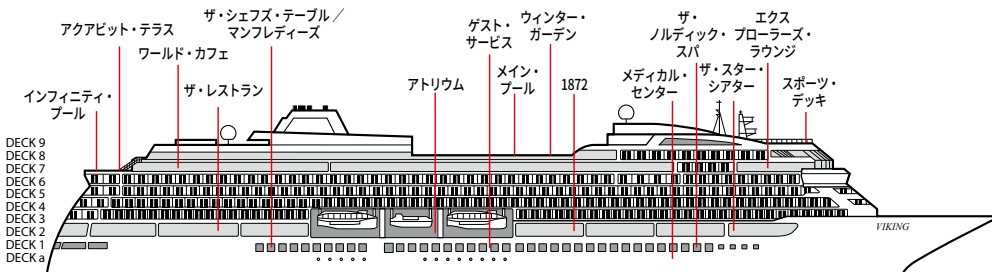

DECK PLAN

バイキング・エデン デッキプラン

DECK 9

DECK 8

OWNER'S SUITE
オーナーズ・スイート
約135m²
OS

EXPLORER SUITE
エクスプローラー・スイート
約70~108m²
ES1 ES2 ES3

DECK 7

PENTHOUSE JUNIOR SUITE
ペントハウス・ジュニアスイート
約38m²
PS1 PS2 PS3

DECK 6

PENTHOUSE VERANDA
ペントハウス・ベランダ
約31m²
PV1 PV2 PV3

DECK 5

DELUXE VERANDA
デラックス・ベランダ
約25m²
DV1 DV2 DV3 DV4 DV5 DV6

DECK 4

VERANDA
ベランダ 約25m²
V1 V2

DECK 3

DECK 2