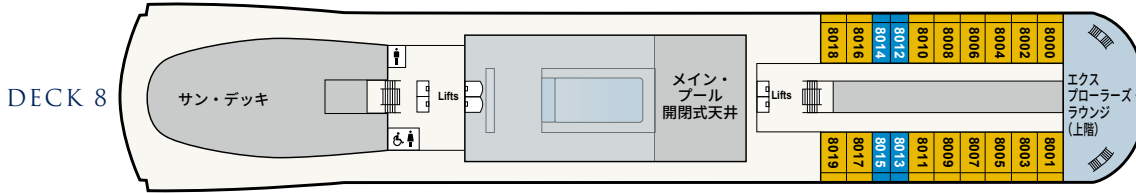

DECK PLAN

バイキング・エデン デッキプラン

DECK 9

DECK 8

OWNER'S SUITE
オーナーズ・スイート
約135m²
OS

EXPLORER SUITE
エクスプローラー・スイート
約70~108m²
ES1 ES2 ES3

DECK 7

PENTHOUSE JUNIOR SUITE
ペントハウス・ジュニアスイート
約38m²
PS1 PS2 PS3

DECK 6

PENTHOUSE VERANDA
ペントハウス・ベランダ
約31m²
PV1 PV2 PV3

DECK 5

DELUXE VERANDA
デラックス・ベランダ
約25m²
DV1 DV2 DV3 DV4 DV5 DV6

DECK 4

VERANDA
ベランダ 約25m²
V1 V2

DECK 3

DECK 2

DECK 1

SHIP DATA

客船情報

総トン数	48,000トン	全客室数	465室
全長	227m	ベランダ	42室
全幅	29m	ペントハウス・ジュニアスイート	32室
乗客定員	930名	デラックス・ベランダ	272室
就航年	2017年	エクスプローラー・スイート	14室
		オーナーズ・スイート	1室

6020と6021 (DECK 6/PS3カテゴリー) の客室はバリアフリー客室となり、車椅子のお客様もご利用いただけます。