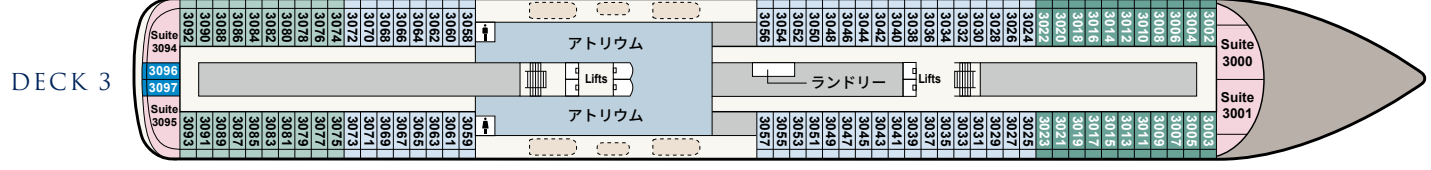

DECK PLAN

バイキング・エデン デッキプラン

DECK 9

DECK 8

OWNER'S SUITE
オーナーズ・スイート
約135m²
OS

EXPLORER SUITE
エクスプローラー・スイート
約70~108m²
ES1 ES2 ES3

DECK 7

PENTHOUSE JUNIOR SUITE
ペントハウス・ジュニアスイート
約38m²
PS1 PS2 PS3

DECK 6

PENTHOUSE VERANDA
ペントハウス・ベランダ
約31m²
PV1 PV2 PV3

DECK 5

DELUXE VERANDA
デラックス・ベランダ
約25m²
DV1 DV2 DV3 DV4 DV5 DV6

DECK 4

VERANDA
ベランダ 約25m²
V1 V2

DECK 3

DECK 2

DECK 1

SHIP DATA

客船情報

総トン数	48,000トン	全客室数	465室
全長	227m	ベランダ	42室
全幅	29m	ペントハウス・ジュニアスイート	32室
乗客定員	930名	デラックス・ベランダ	272室
就航年	2017年	エクスプローラー・スイート	14室
		オーナーズ・スイート	1室

6020と6021 (DECK 6/PS3カテゴリー) の客室はバリアフリー客室となり、車椅子のお客様もご利用いただけます。