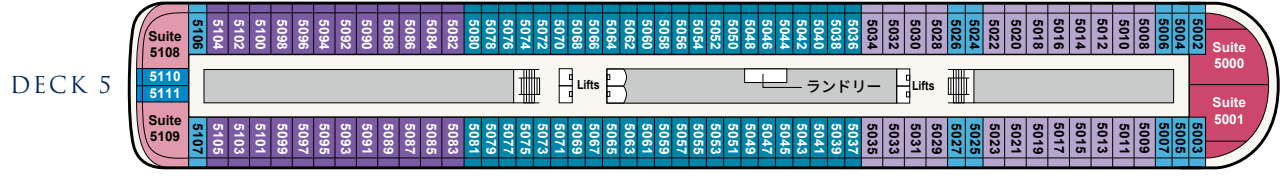

DECK PLAN

バイキング・エデン デッキプラン

DECK 9

DECK 8

OWNER'S SUITE
オーナーズ・スイート
約135m²
OS

EXPLORER SUITE
エクスプローラー・スイート
約70~108m²
ES1 ES2 ES3

DECK 7

PENTHOUSE JUNIOR SUITE
ペントハウス・ジュニアスイート
約38m²
PS1 PS2 PS3

DECK 6

PENTHOUSE VERANDA
ペントハウス・ベランダ
約31m²
PV1 PV2 PV3

DECK 5

DELUXE VERANDA
デラックス・ベランダ
約25m²
DV1 DV2 DV3 DV4 DV5 DV6

DECK 4

VERANDA
ベランダ 約25m²
V1 V2

DECK 3

DECK 2

DECK 1

SHIP DATA

客船情報

総トン数	48,000トン	全客室数	465室
全長	227m	ベランダ	42室
全幅	29m	ペントハウス・ジュニアスイート	32室
乗客定員	930名	デラックス・ベランダ	272室
就航年	2017年	エクスプローラー・スイート	14室
		オーナーズ・スイート	1室

6020と6021 (DECK 6/PS3カテゴリー) の客室はバリアフリー客室となり、車椅子のお客様もご利用いただけます。