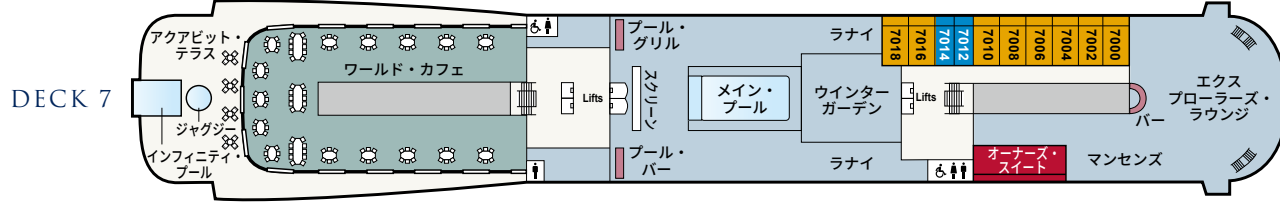

DECK PLAN

バイキング・エデン デッキプラン

DECK 9

DECK 8

OWNER'S SUITE
オーナーズ・スイート
約135m²
OS

EXPLORER SUITE
エクスプローラー・スイート
約70~108m²
ES1 ES2 ES3

DECK 7

PENTHOUSE JUNIOR SUITE
ペントハウス・ジュニアスイート
約38m²
PS1 PS2 PS3

DECK 6

PENTHOUSE VERANDA
ペントハウス・ベランダ
約31m²
PV1 PV2 PV3

DECK 5

DELUXE VERANDA
デラックス・ベランダ
約25m²
DV1 DV2 DV3 DV4 DV5 DV6

DECK 4

VERANDA
ベランダ 約25m²
V1 V2

DECK 3

DECK 2

DECK 1

SHIP DATA

客船情報

総トン数	48,000トン	全客室数	465室
全長	227m	ベランダ	42室
全幅	29m	ペントハウス・ジュニアスイート	32室
乗客定員	930名	デラックス・ベランダ	272室
就航年	2017年	エクスプローラー・スイート	14室
		オーナーズ・スイート	1室

6020と6021 (DECK 6/PS3カテゴリー) の客室はバリアフリー客室となり、車椅子のお客様もご利用いただけます。