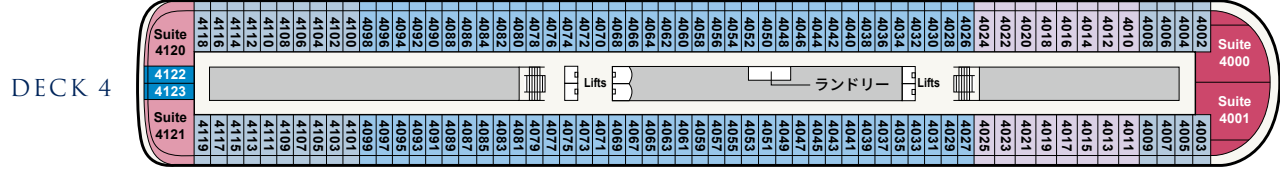

DECK PLAN

バイキング・エデン デッキプラン

DECK 9

DECK 8

OWNER'S SUITE
オーナーズ・スイート
約135m²
OS

EXPLORER SUITE
エクスプローラー・スイート
約70~108m²
ES1 ES2 ES3

DECK 7

PENTHOUSE JUNIOR SUITE
ペントハウス・ジュニアスイート
約38m²
PS1 PS2 PS3

DECK 6

PENTHOUSE VERANDA
ペントハウス・ベランダ
約31m²
PV1 PV2 PV3

DECK 5

DELUXE VERANDA
デラックス・ベランダ
約25m²
DV1 DV2 DV3 DV4 DV5 DV6

DECK 4

VERANDA
ベランダ 約25m²
V1 V2

DECK 3

DECK 2

DECK 1

SHIP DATA

客船情報

総トン数	48,000トン	全客室数	465室
全長	227m	ベランダ	42室
全幅	29m	ペントハウス・ジュニアスイート	32室
乗客定員	930名	デラックス・ベランダ	272室
就航年	2017年	エクスプローラー・スイート	14室
		オーナーズ・スイート	1室

6020と6021 (DECK 6/PS3カテゴリー) の客室はバリアフリー客室となり、車椅子のお客様もご利用いただけます。