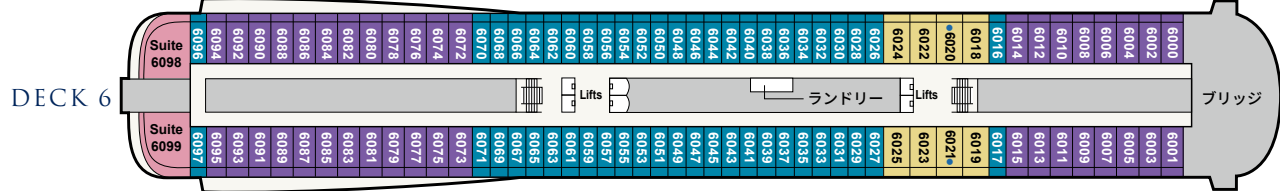

DECK PLAN

バイキング・エデン デッキプラン

DECK 9

DECK 8

OWNER'S SUITE
オーナーズ・スイート
約135m²
OS

EXPLORER SUITE
エクスプローラー・スイート
約70~108m²
ES1 ES2 ES3

DECK 7

PENTHOUSE JUNIOR SUITE
ペントハウス・ジュニアスイート
約38m²
PS1 PS2 PS3

DECK 6

PENTHOUSE VERANDA
ペントハウス・ベランダ
約31m²
PV1 PV2 PV3

DECK 5

DELUXE VERANDA
デラックス・ベランダ
約25m²
DV1 DV2 DV3 DV4 DV5 DV6

DECK 4

VERANDA
ベランダ 約25m²
V1 V2

DECK 3

DECK 2

DECK 1

SHIP DATA

客船情報

総トン数	48,000トン	全客室数	465室
全長	227m	ベランダ	42室
全幅	29m	ペントハウス・ジュニアスイート	32室
乗客定員	930名	デラックス・ベランダ	272室
就航年	2017年	エクスプローラー・スイート	14室
		オーナーズ・スイート	1室

6020と6021 (DECK 6/PS3カテゴリー) の客室はバリアフリー客室となり、車椅子のお客様もご利用いただけます。